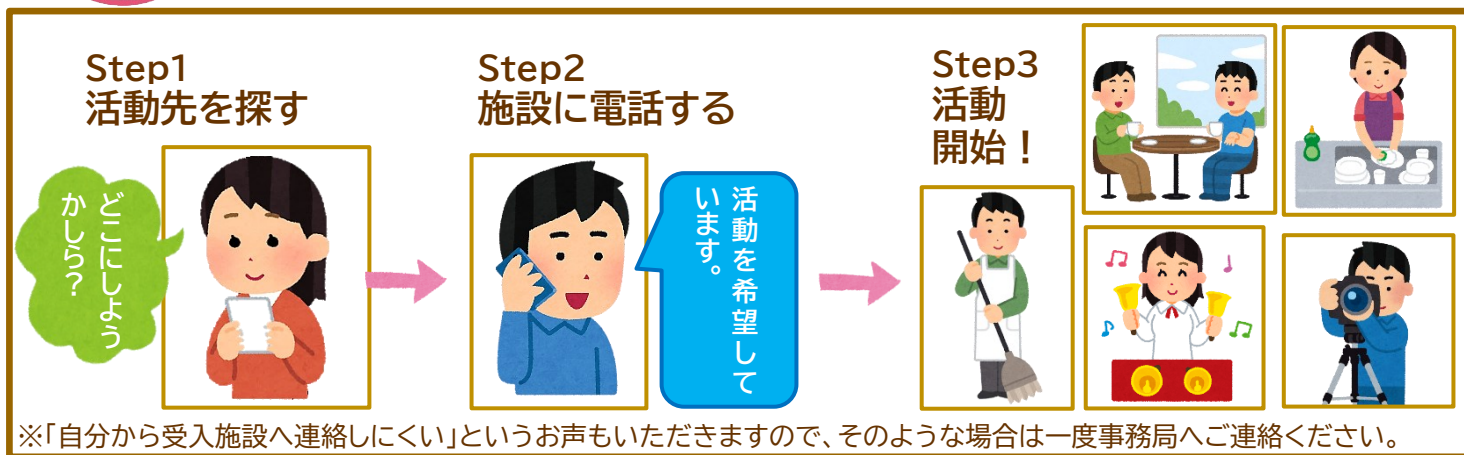

都島区

特別養護老人ホーム
青都荘

都島区都島中通
3-14-20

庭のお手入れなど お気軽にお問合せください♪

06-6926-2351 担当:みやもと さん

都島区

グランシエルケア都島
都島区善源寺町
2-2-88

活動内容はご相談で ご連絡お待ちしております♪

06-6924-8161 担当:やまもと さん

都島区

大阪市立御幸保育所

都島区御幸町 2-7-13

園庭の整備 散歩の見守りなど
活動曜日、時間などお気軽にご相談ください♪

06-6922-2000 担当:つやま さん

都島区

さくらさくみらい善源寺

都島区善源寺 1-13-22

わらべうた 昔遊びなど
活動曜日・時間など、お気軽にご連絡ください♪

06-6180-6039 担当:はた さん

都島区

トレジャーキッズ
ともぶち保育園

都島区友洲
2-10-17

園内のお掃除など
活動内容・時間など、お気軽にご相談ください♪

06-6180-7020 担当:園長先生

都島区

なのはなこども園

都島区都島南通 1-9-1

活動時間、内容などお気軽にお問合せください♪
【活動例】

・戸外・室内遊びや活動の見守り ・花壇のお手入れ
・清掃、洗濯整理 ・おもちゃ作り、修繕 等

06-6921-6818 担当:ひらかわ さん